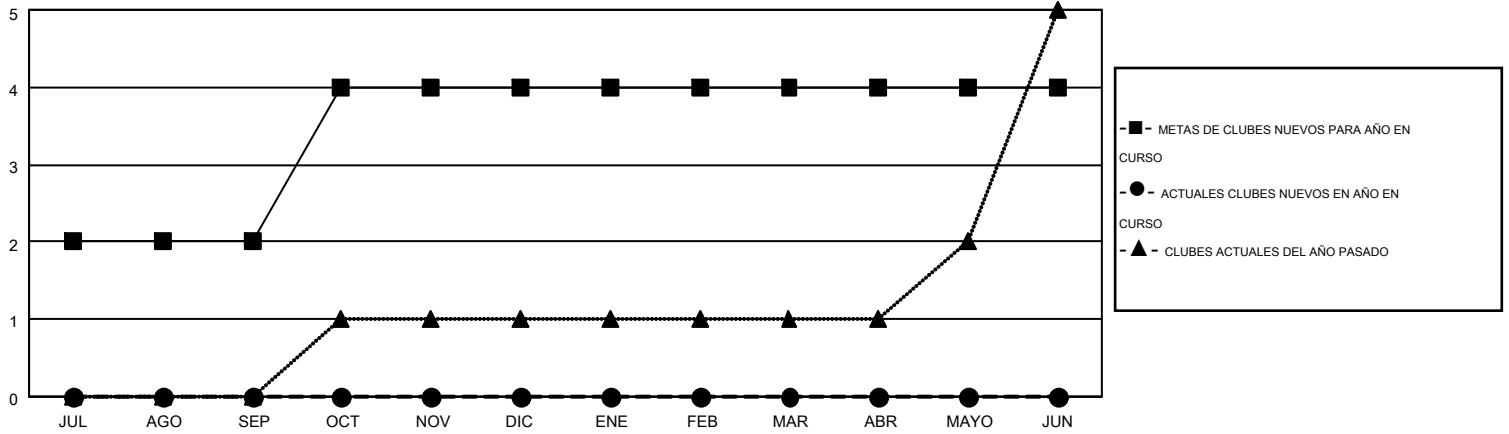

MONTHLY MEMBERSHIP PROGRESS REPORT

Results as of: 9/30/2016

Multiple District M

LOCATION: PARAGUAY

GMT: PEDRO MARRELLO

GMT DE AE 3

Clubes					socios				
RESULTADOS DE 2016-2017					RESULTADOS DE 2016-2017				
TRIMESTRE	META DE CLUBES NUEVOS	NUEVOS CLUBES	CLUBES DADOS DE BAJA	GANANCIA/PÉRDIDA NETA	TRIMESTRE	META DE SOCIOS NUEVOS	SOCIOS FUNDADORES Y NUEVOS SOCIOS AÑADIDOS	SOCIOS DADOS DE BAJA	GANANCIA/PÉRDIDA NETA
JUL/AGO/SEP	2	0	1	-1	JUL/AGO/SEP	54	80	139	-59
OCT/NOV/DIC	2	0	0	0	OCT/NOV/DIC	66	0	0	0
ENE/FEB/MAR	0	0	0	0	ENE/FEB/MAR	15	0	0	0
ABR/MAYO/JUN	0	0	0	0	ABR/MAYO/JUN	15	0	0	0

METAS Y CIFRA ACUMULATIVA DE CLUBES NUEVOS

METAS Y CIFRA ACUMULATIVA DE SOCIOS

CLUBES DADOS DE BAJA: 1	27 CLUBS OF 92 AÑADIERON 1 O MÁS SOCIOS NUEVOS	<u>DISTRIBUCIÓN POR SEXO</u>
		MASCULINO 1,387 (54.20%)
		FEMENINO 1,172 (45.80%)
<u>SOCIOS DADOS DE BAJA</u>	CLIC AQUÍ PARA DATOS DE SALUD DE CLUB	SOCIOS EN UNIDAD FAMILIAR 1,043
FALLECIDOS 9		CABEZA DE FAMILIA 425
CLUB CANCELADO 0		NO ES CABEZA DE FAMILIA 618
OTRO 130		
TOTAL 139		