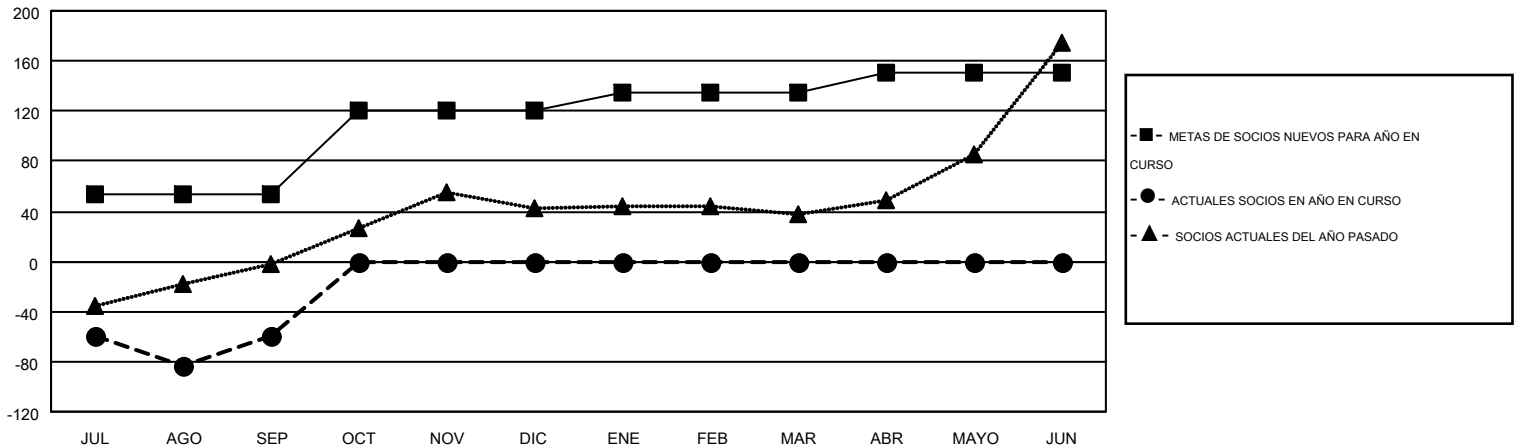

MONTHLY MEMBERSHIP PROGRESS REPORT

Results as of: 9/30/2016

Multiple District M

LOCATION: PARAGUAY

GMT: PEDRO MARRELLO

GMT DE AE 3

Clubes					socios				
RESULTADOS DE 2016-2017					RESULTADOS DE 2016-2017				
TRIMESTRE	META DE CLUBES NUEVOS	NUEVOS CLUBES	CLUBES DADOS DE BAJA	GANANCIA/PÉRDIDA NETA	TRIMESTRE	META DE SOCIOS NUEVOS	SOCIOS FUNDADORES Y NUEVOS SOCIOS AÑADIDOS	SOCIOS DADOS DE BAJA	GANANCIA/PÉRDIDA NETA
JUL/AGO/SEP	2	0	1	-1	JUL/AGO/SEP	54	80	139	-59
OCT/NOV/DIC	2	0	0	0	OCT/NOV/DIC	66	0	0	0
ENE/FEB/MAR	0	0	0	0	ENE/FEB/MAR	15	0	0	0
ABR/MAYO/JUN	0	0	0	0	ABR/MAYO/JUN	15	0	0	0

METAS Y CIFRA ACUMULATIVA DE CLUBES NUEVOS

METAS Y CIFRA ACUMULATIVA DE SOCIOS

CLUBES DADOS DE BAJA: 1	27 CLUBS OF 92 AÑADIERON 1 O MÁS SOCIOS NUEVOS	<u>DISTRIBUCIÓN POR SEXO</u>
		MASCULINO 1,387 (54.20%)
		FEMENINO 1,172 (45.80%)
<u>SOCIOS DADOS DE BAJA</u>	CLIC AQUÍ PARA DATOS DE SALUD DE CLUB	SOCIOS EN UNIDAD FAMILIAR 1,043
FALLECIDOS 9		CABEZA DE FAMILIA 425
CLUB CANCELADO 0		NO ES CABEZA DE FAMILIA 618
OTRO 130		
TOTAL 139		